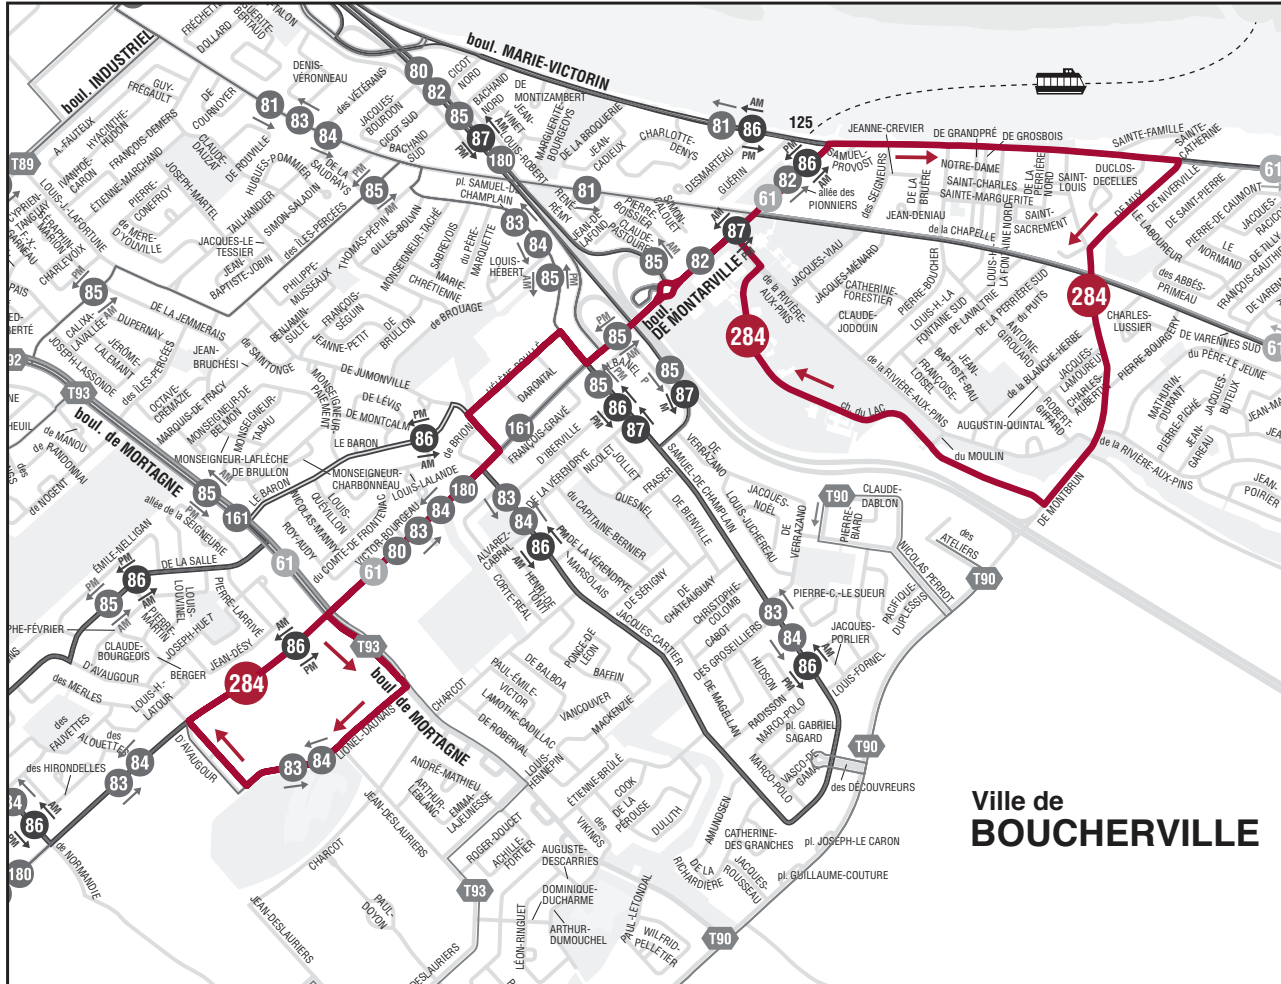

Trajet en semaine

MIDIBUS À PROPULSION 100% ÉLECTRIQUE

284

- ▶ Boulevard du Fort-St-Louis
- ▶ Promenades Montarville

Produit par la Direction des communications et de l'expérience client.

EN VIGUEUR LE 24 JUIN 2024

Horaire en semaine

LUNDI AU VENDREDI

D'Avaugour et Caserne pompiers no.12	8:54	9:54	10:54	11:54	12:54	13:54	14:54
De Mortagne et Lionel-Daunais	8:57	9:57	10:57	11:57	12:57	13:57	14:57
Lionel-Daunais et D'Avaugour	9:00	10:00	11:00	12:00	13:00	14:00	15:00
Montarville et Provigo	9:03	10:03	11:03	12:03	13:03	14:03	15:03
De Montarville et Samuel-De Champlain	9:08	10:08	11:08	12:08	13:08	14:08	15:08
De Montarville et Marie-Victorin	9:11	10:11	11:11	12:11	13:11	14:11	15:11
Fort-Saint-Louis et Montbrun	9:16	10:16	11:16	12:16	13:16	14:16	15:16
Montbrun et du Lac	9:18	10:18	11:18	12:18	13:18	14:18	15:18
Ch. du Lac et Bibliothèque	9:22	10:22	11:22	12:22	13:22	14:22	15:22
De Montarville et Samuel-De Champlain	9:25	10:25	11:25	12:25	13:25	14:25	15:25
De Mortagne et Lionel-Daunais	9:31	10:31	11:31	12:31	13:31	14:31	15:31
Lionel-Daunais et D'Avaugour	9:34	10:34	11:34	12:34	13:34	14:34	15:34