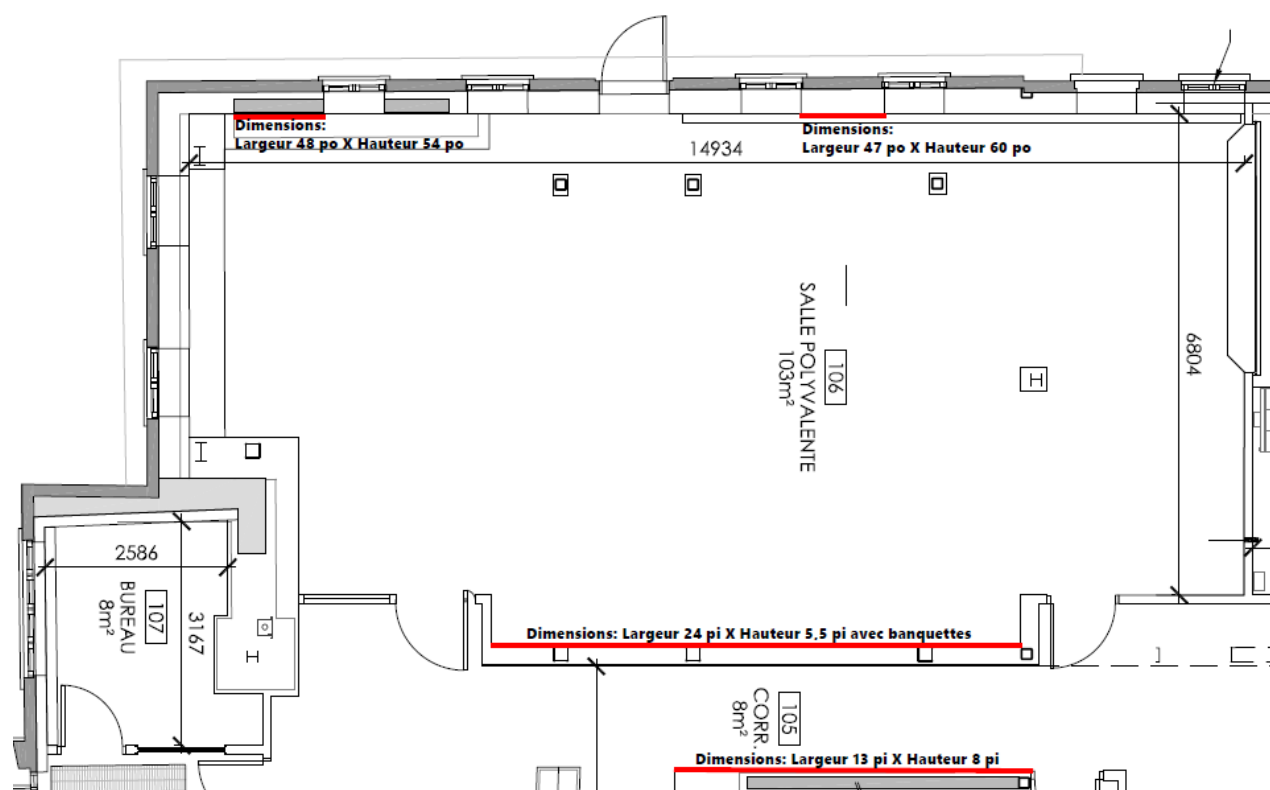

ART AU CAFÉ - SAISON 2023-2024
FORMULAIRE DE MISE EN CANDIDATURE - RÉSIDENTS SEULEMENT

ANNEXE I – DEVIS TECHNIQUE

La galerie Art au café se situe à l'intérieur de l'espace de restauration et dans le couloir du rez-de-chaussée du Café centre d'art.

Cet espace est composé de deux murs dans l'espace de restauration d'un mur dans le couloir. L'artiste peut disposer de ses espaces à sa convenance.

Art au café dispose d'un système d'éclairage au plafond (néon et encastré) et d'un système de rails muraux, de filins et de crochets.

La galerie ne peut accueillir que des œuvres exposées aux murs. Les installations aériennes, au sol et sur des socles ne sont pas admises.