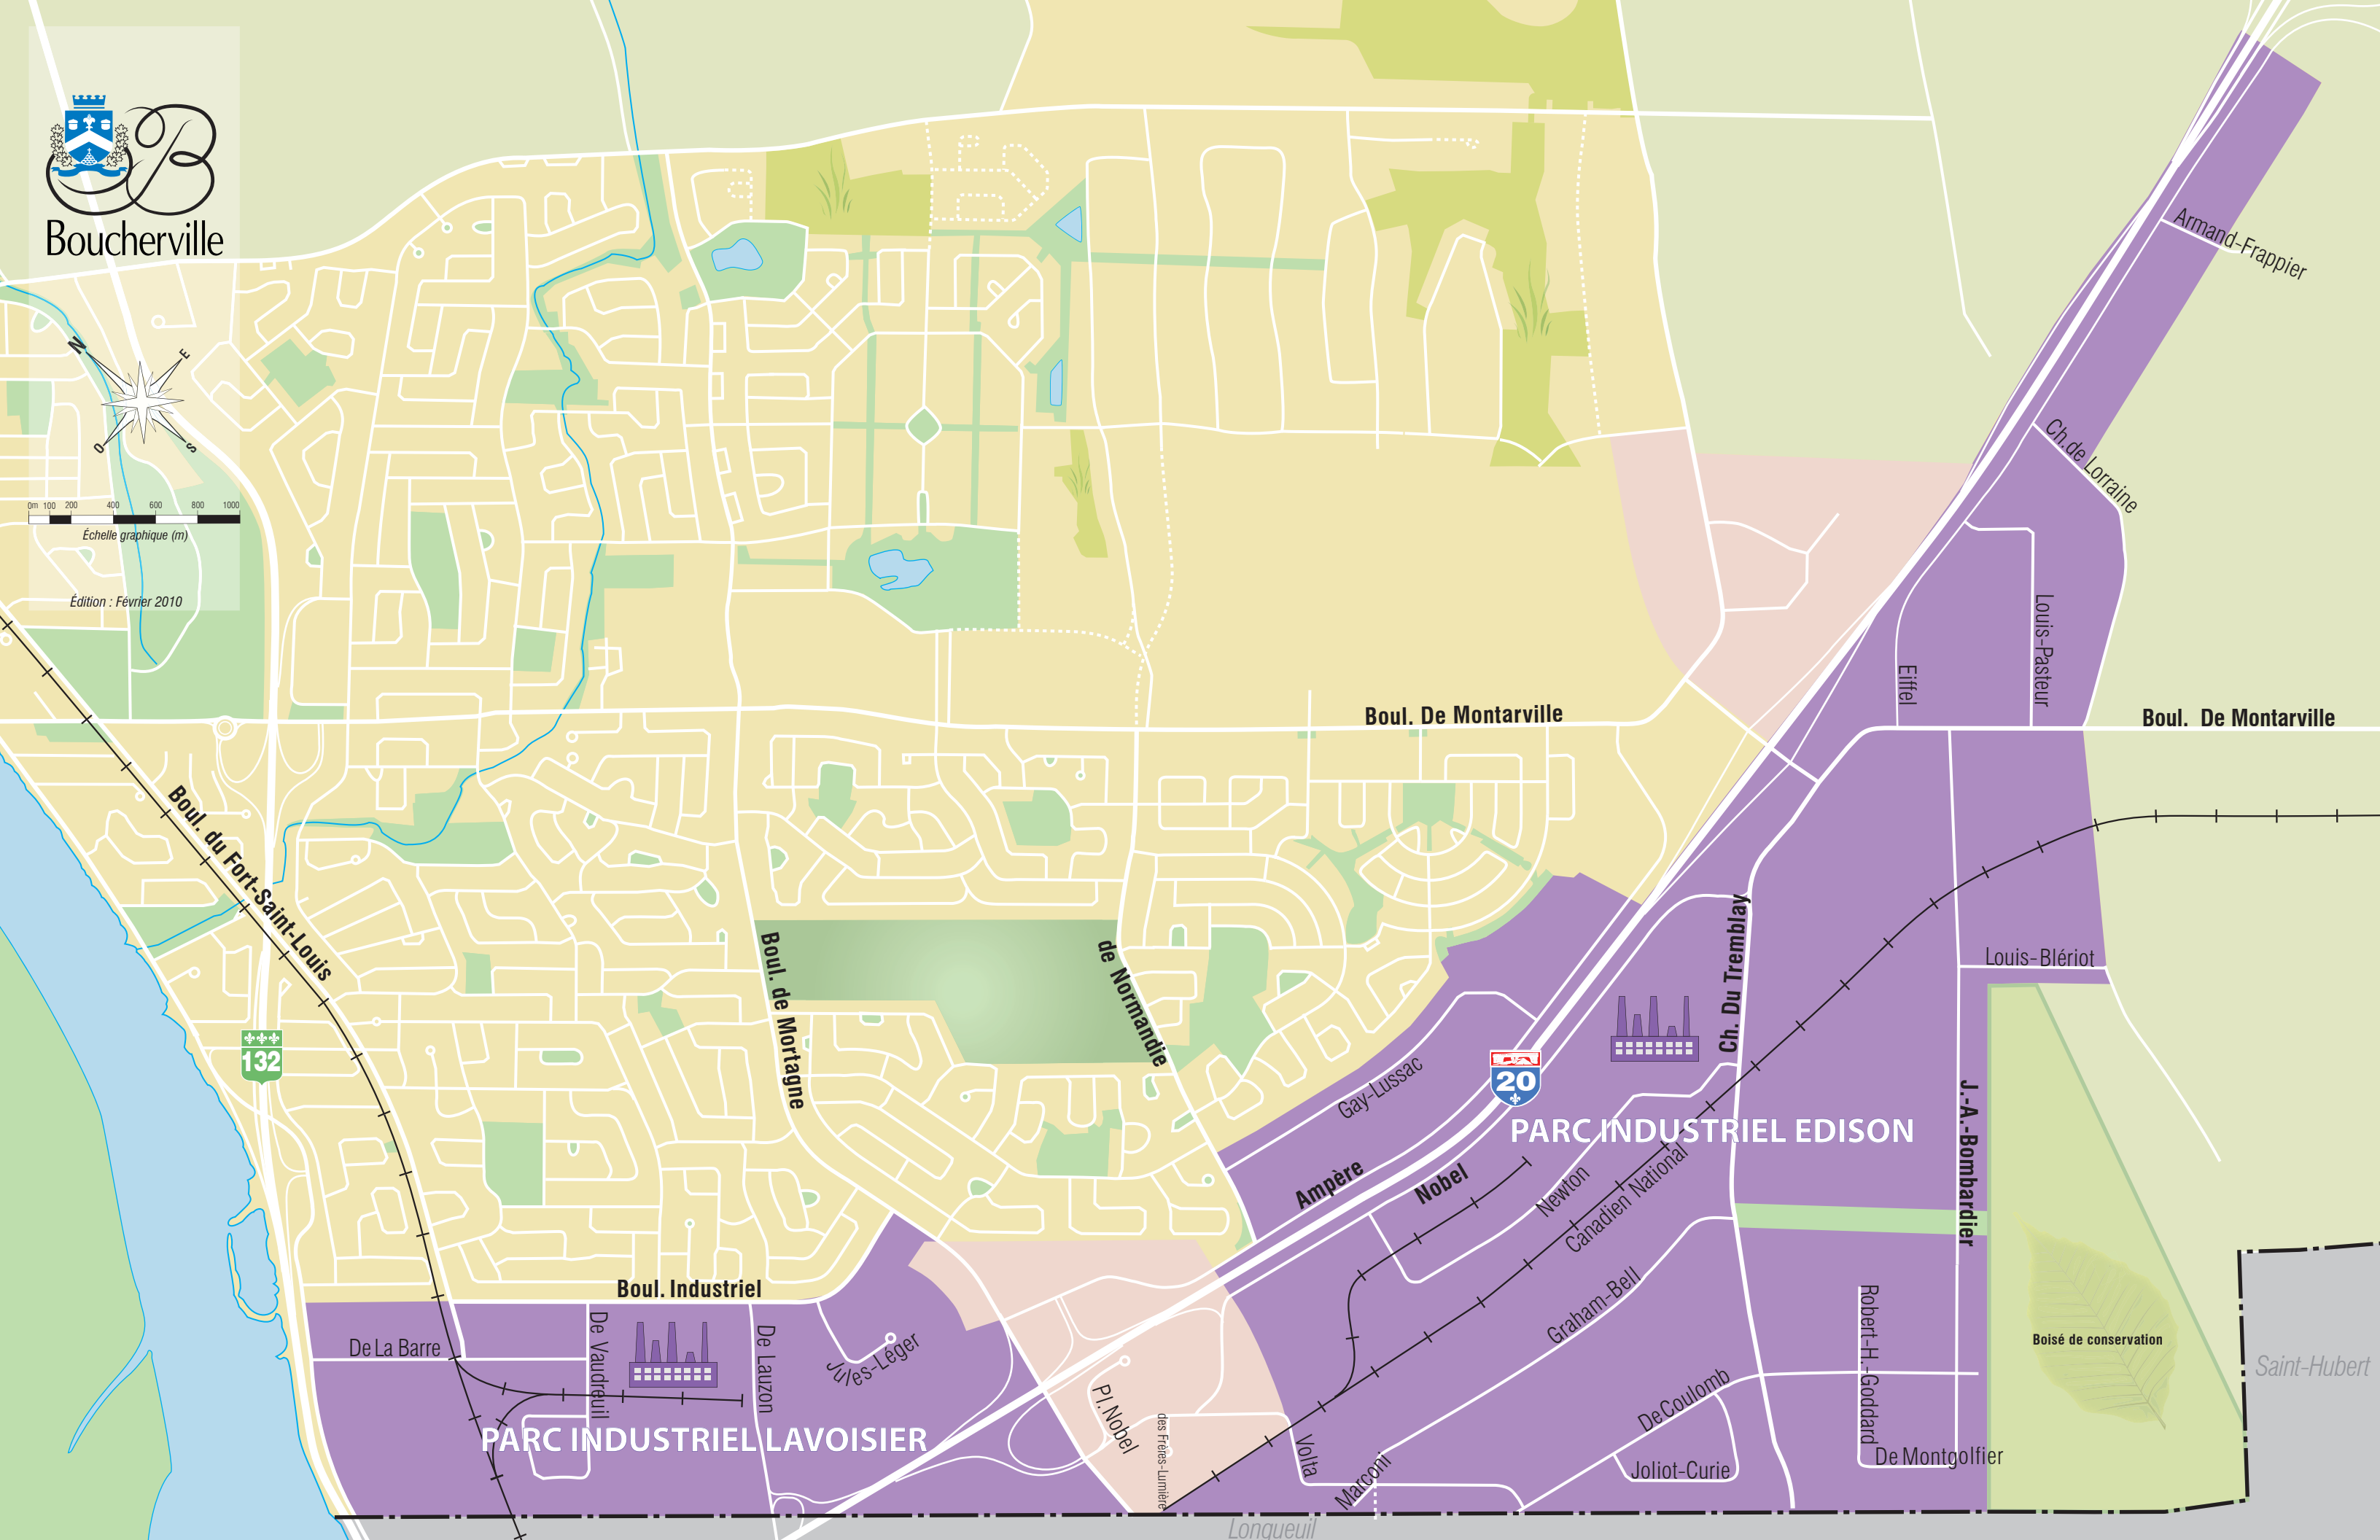

Boucherville

0m 100 200 400 600 800 1000

Echelle graphique (m)

Édition : Février 2010

Armand-Frappier

Ch. de Lorraine

Louis-Pasteur

Eiffel

Boul. De Montarville

Boul. De Montarville

Boul. du Fort-Saint-Louis

132

Boul. de Mortagne

de Normandie

Gay-Lussac

20

PARC INDUSTRIEL EDISON

Ch. Du Tremblay

Louis-Blériot

J.-A.-Bombardier

Boul. Industriel

De La Barre

De Vaudréuil

PARC INDUSTRIEL LAVOISIER